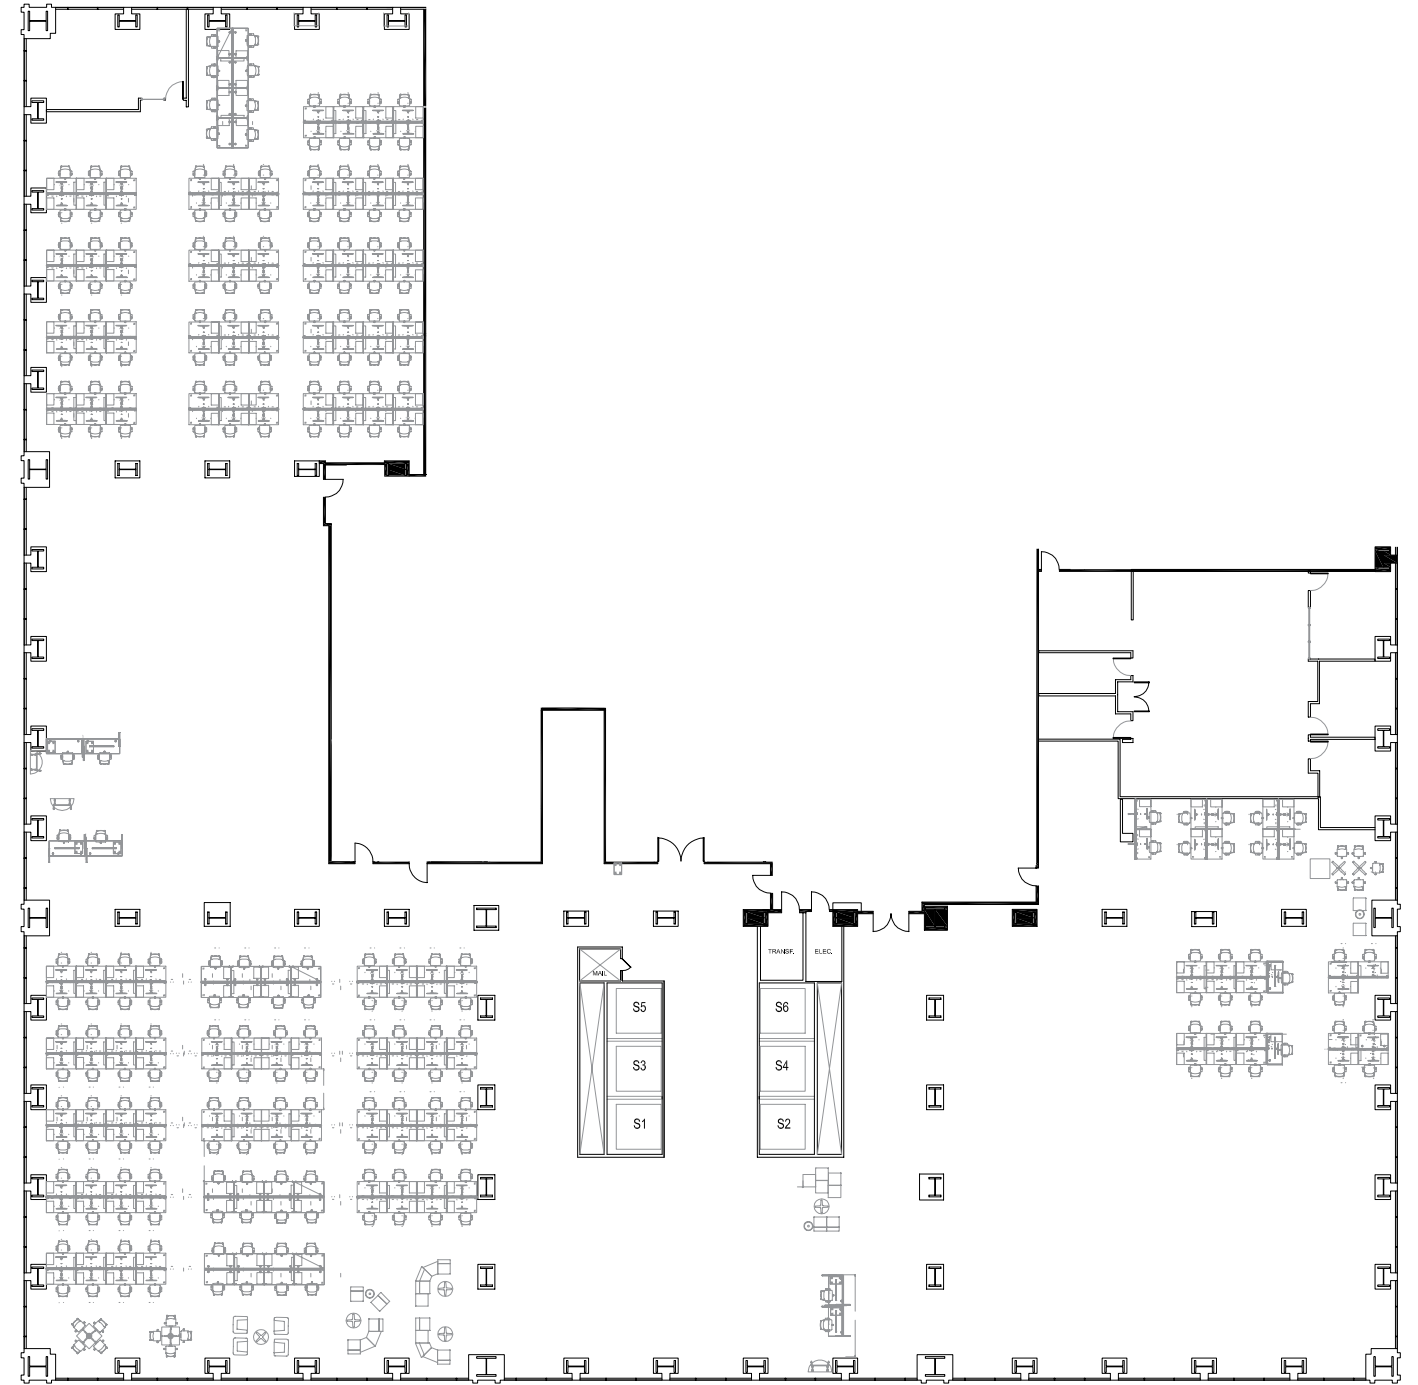

SUITE 2100

34,621 RSF

telos

JAMEY DIX

jdix@telosgroupllc.com
312.477.2944

NIKKI KERN

nkern@telosgroupllc.com
312.477.2945

CAROLINE COLNON