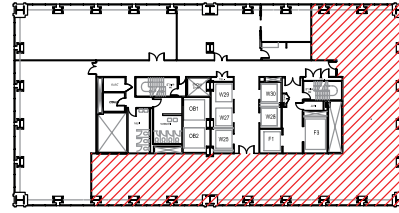

JD PARCHETA

jdparcheta@telosgroupllc.com
312.477.2957

VALERIE WOOD

vwood@telosgroupllc.com
312.477.2934

SUITE 9800/9820

5,928 RSF

HEADCOUNT 17

telos