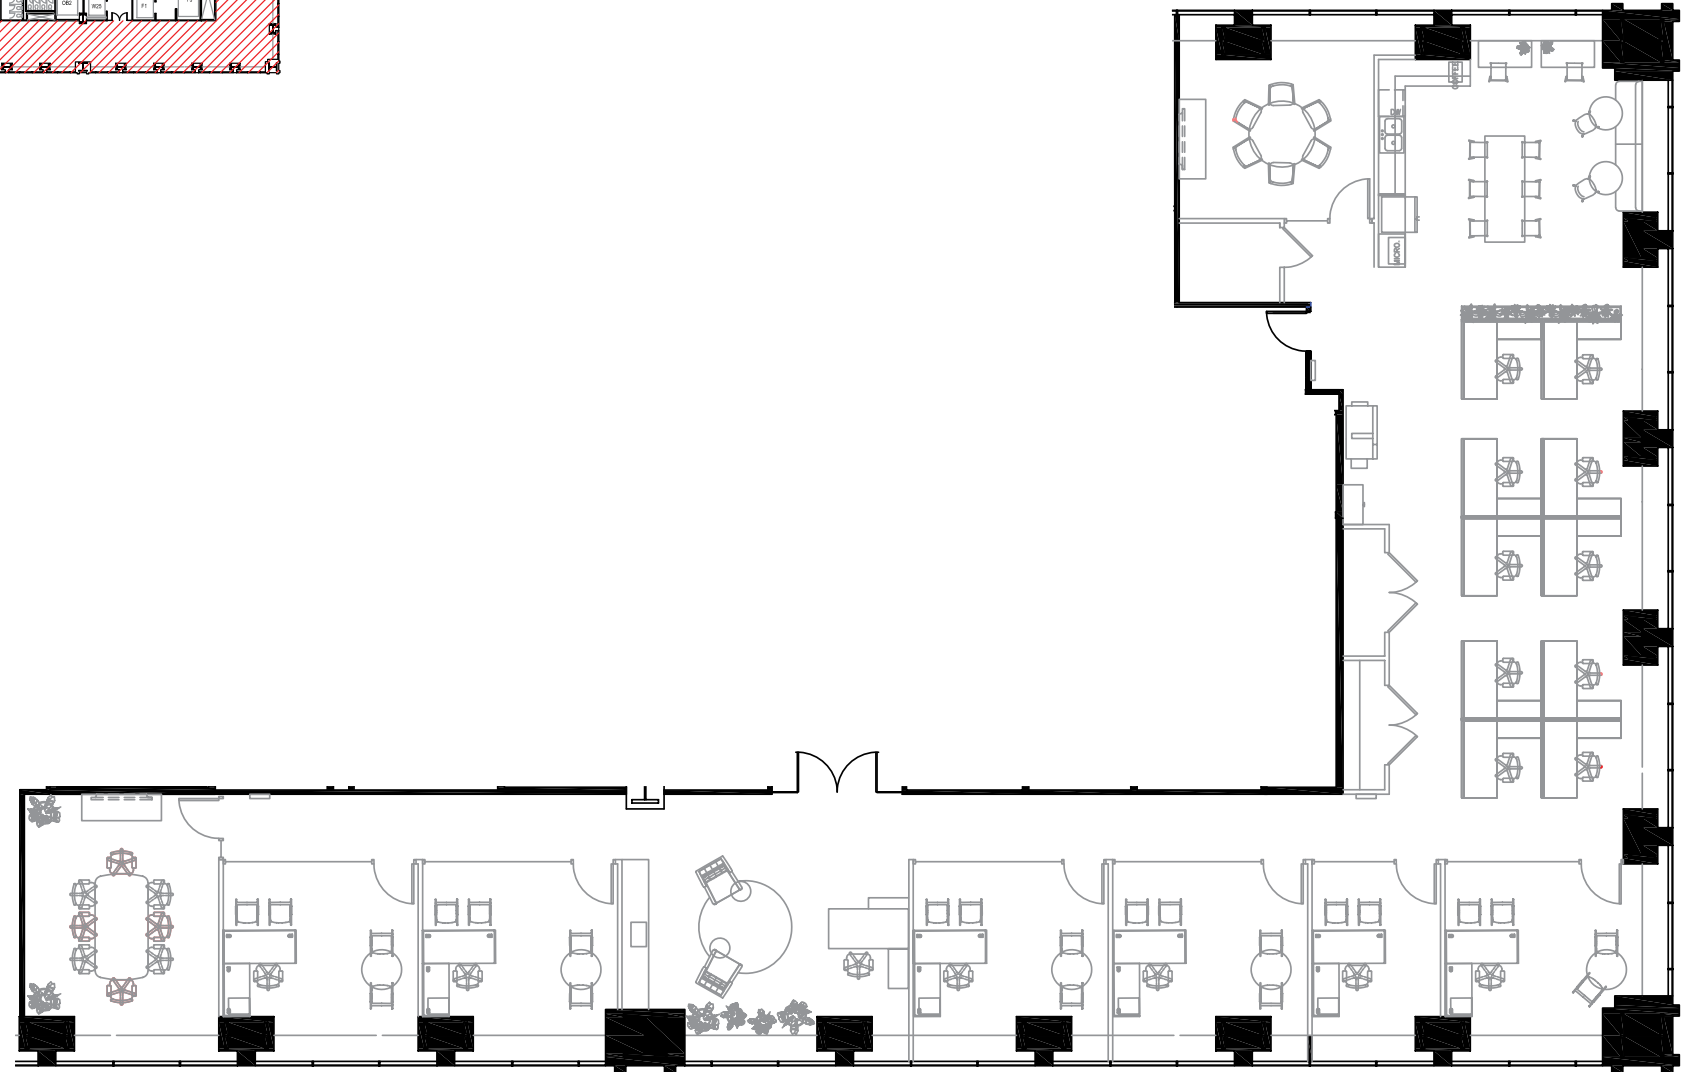

JD PARCHETA

jdparcheta@telosgroupllc.com
312.477.2957

VALERIE WOOD

vwood@telosgroupllc.com
312.477.2934

SUITE 9800/9820

5,928 RSF

HEADCOUNT 17

telos