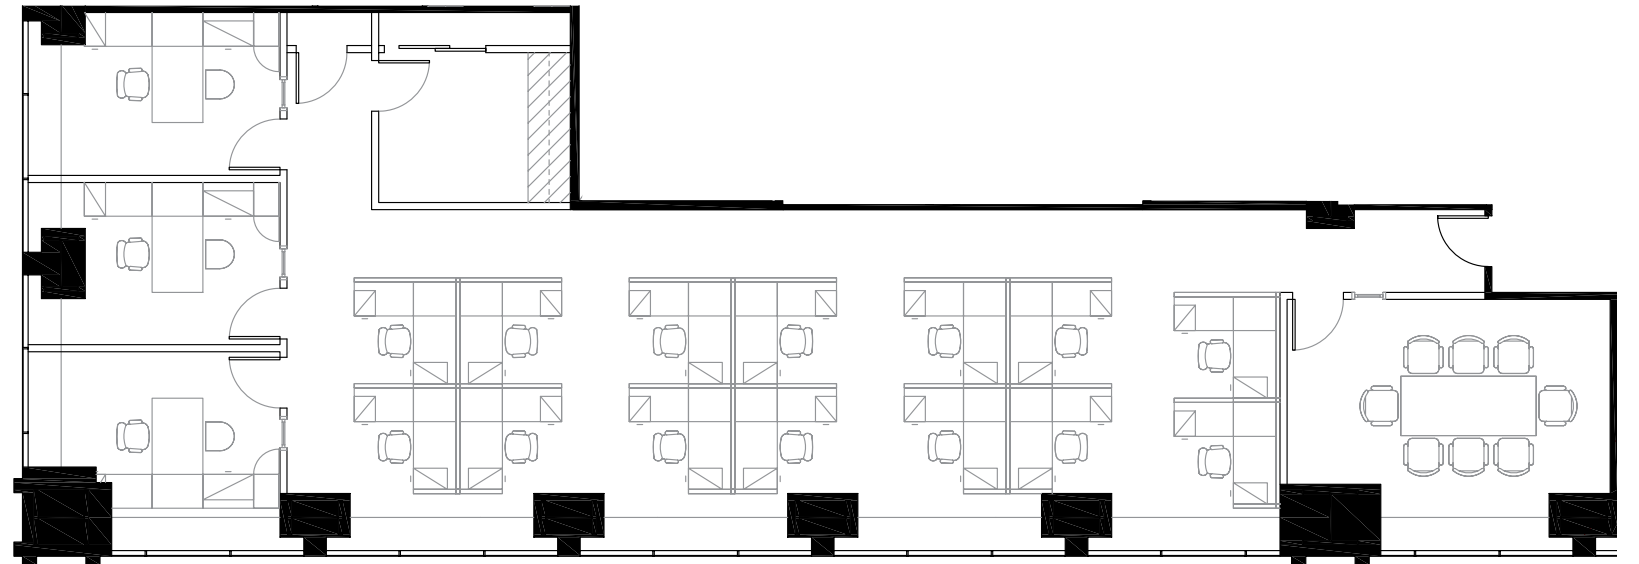

SUITE 9450

3,048 RSF

TAKE VIRTUAL TOUR

telos

JAMEY DIX

jdix@telosgroupllc.com
312.477.2944

NIKKI KERN

nkern@telosgroupllc.com
312.477.2945