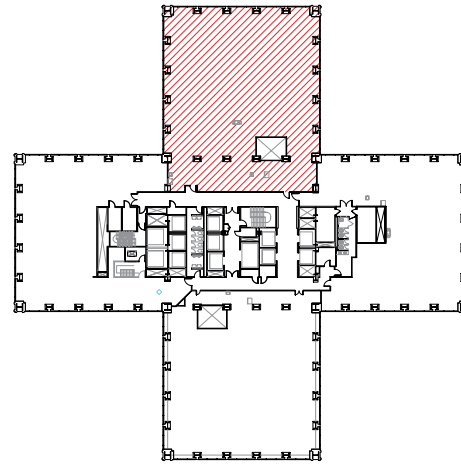

## SUITE 8300-A

9,220 RSF

TAKE VIRTUAL TOUR

telos

**JAMEY DIX**

[jdix@telosgroupllc.com](mailto:jdix@telosgroupllc.com)  
312.477.2944

**NIKKI KERN**

[nkern@telosgroupllc.com](mailto:nkern@telosgroupllc.com)  
312.477.2945