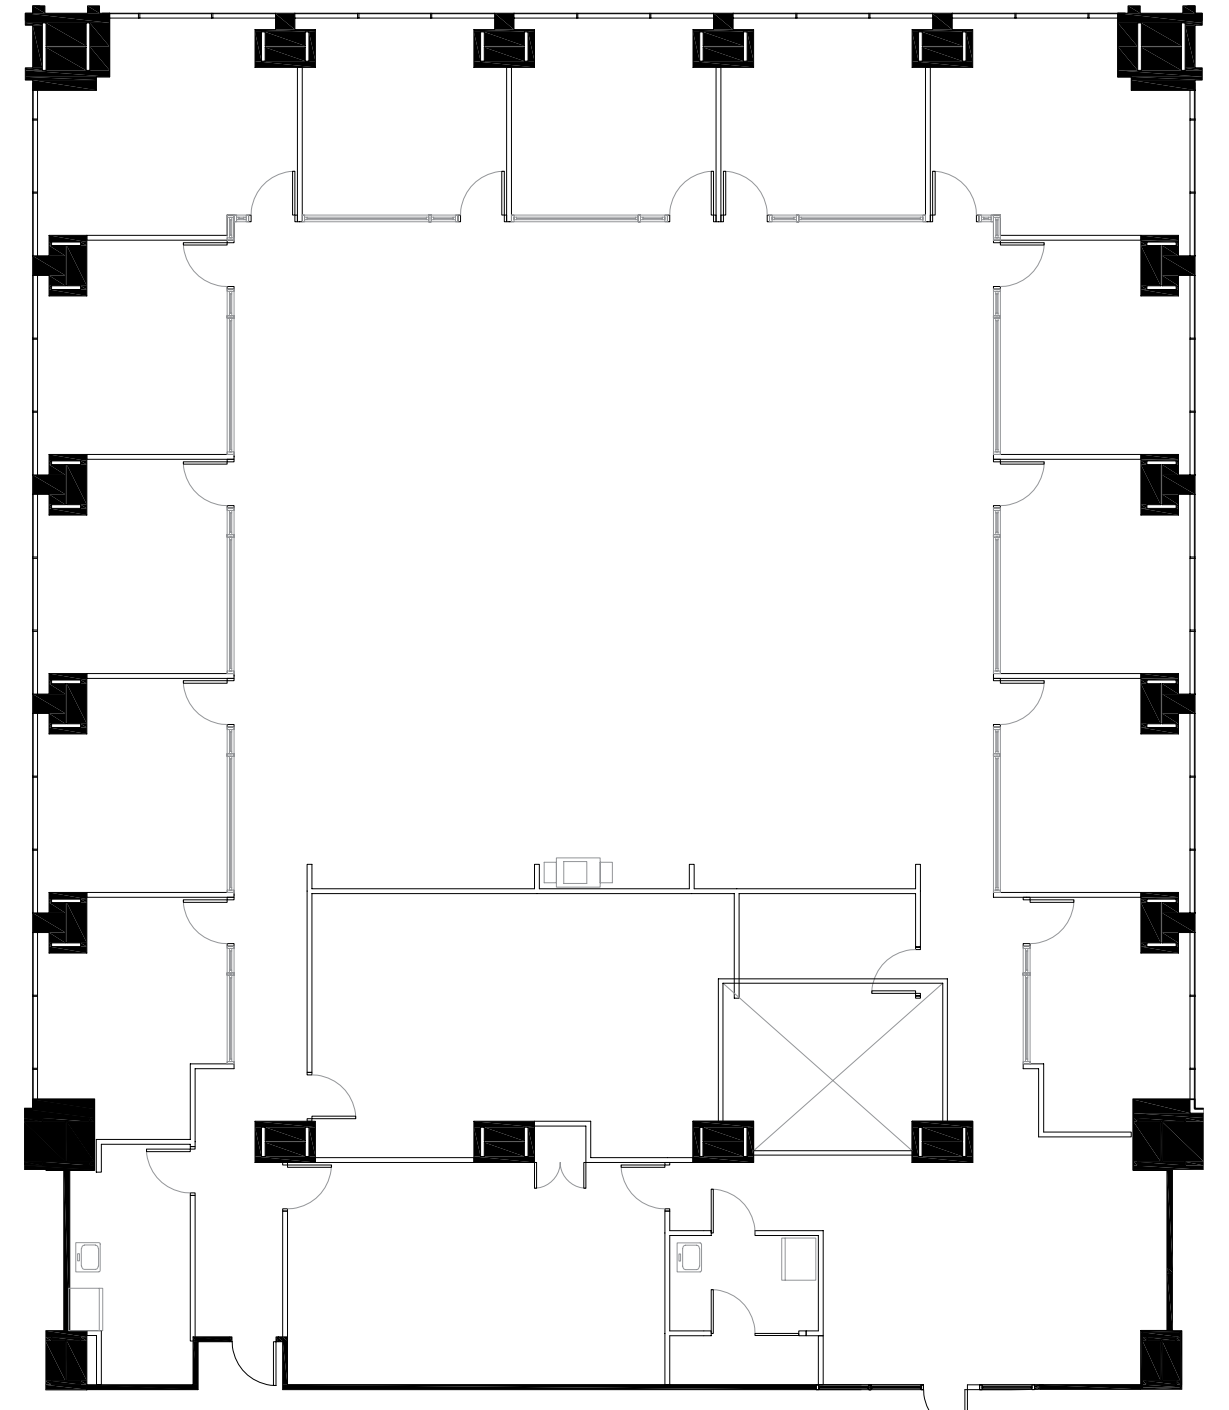

## SUITE 8300-A

9,220 RSF

TAKE VIRTUAL TOUR

telos

**JAMEY DIX**

[jdix@telosgroupllc.com](mailto:jdix@telosgroupllc.com)  
312.477.2944

**NIKKI KERN**

[nkern@telosgroupllc.com](mailto:nkern@telosgroupllc.com)  
312.477.2945