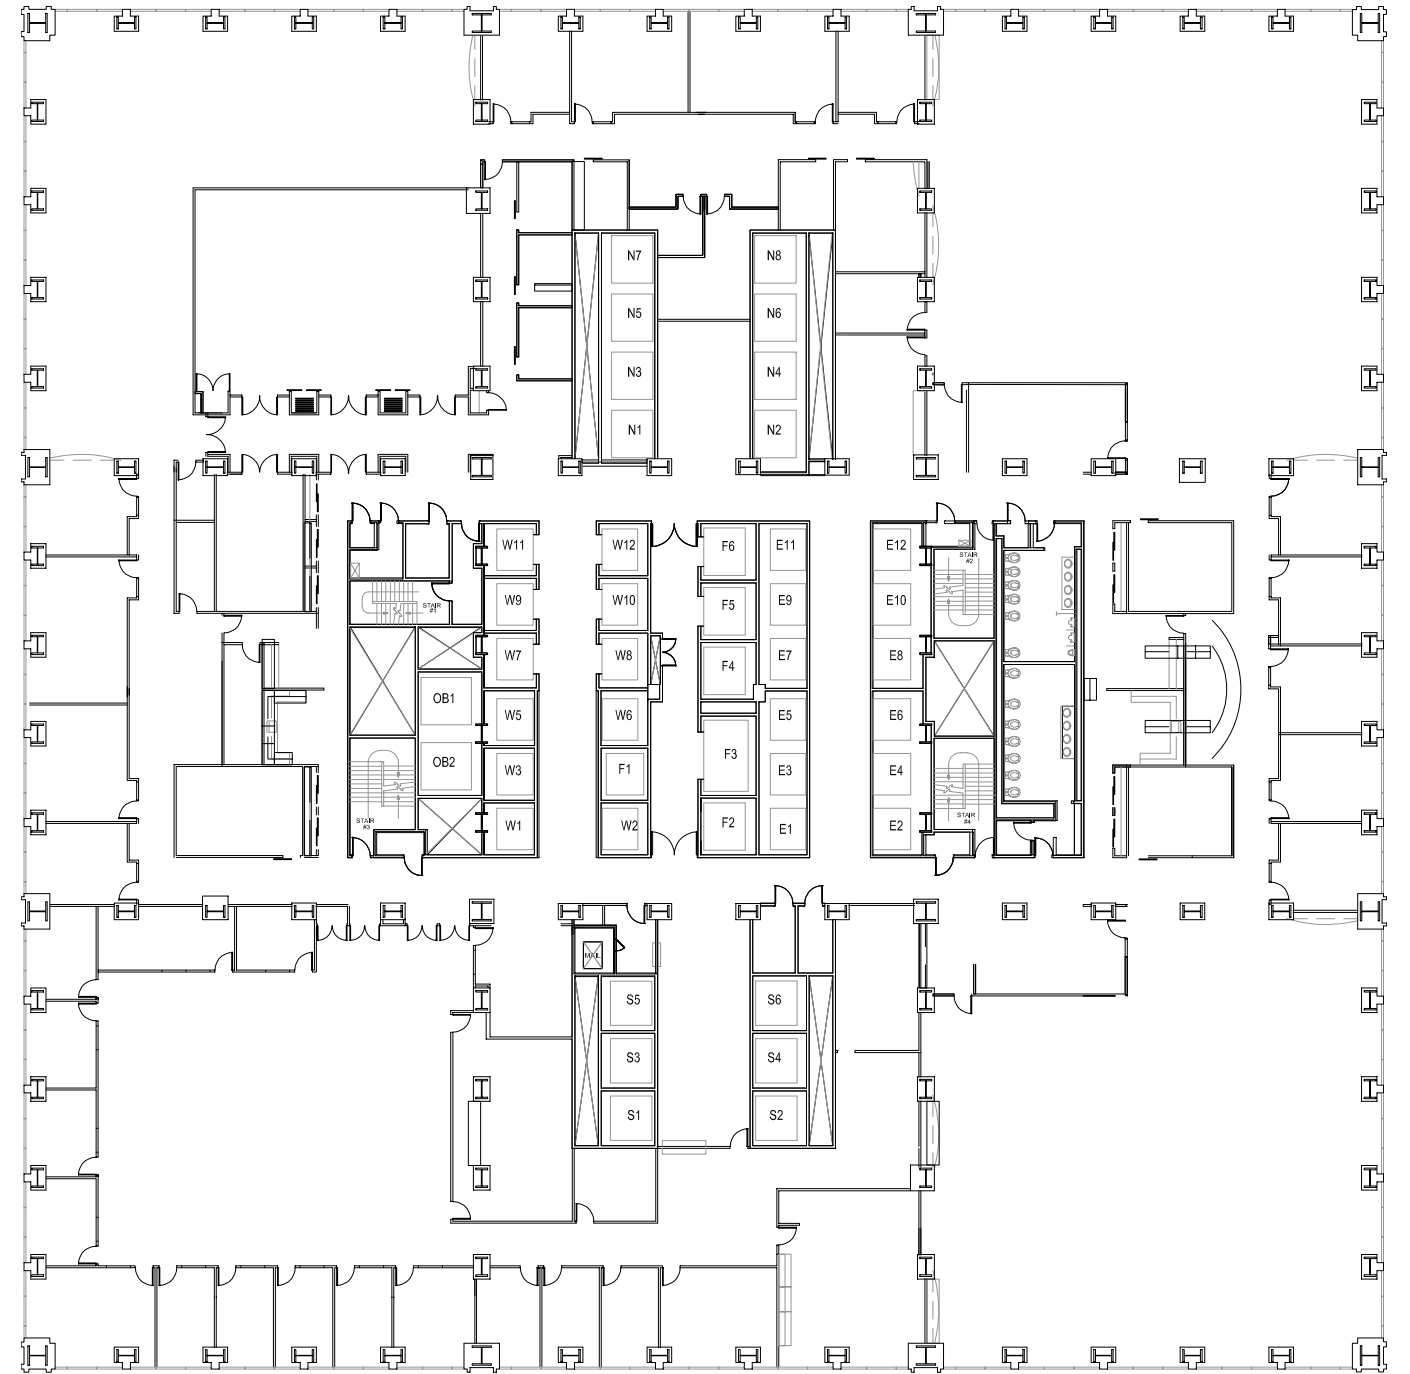

SUITE 800

52,721 RSF

JAMEY DIX
jdix@telosgroupllc.com
312.477.2944

NIKKI KERN
nkern@telosgroupllc.com
312.477.2945

JD PARCHETA
jdparcheta@telosgroupllc.com
312.477.2957

VALERIE WOOD
vwood@telosgroupllc.com
312.477.2934