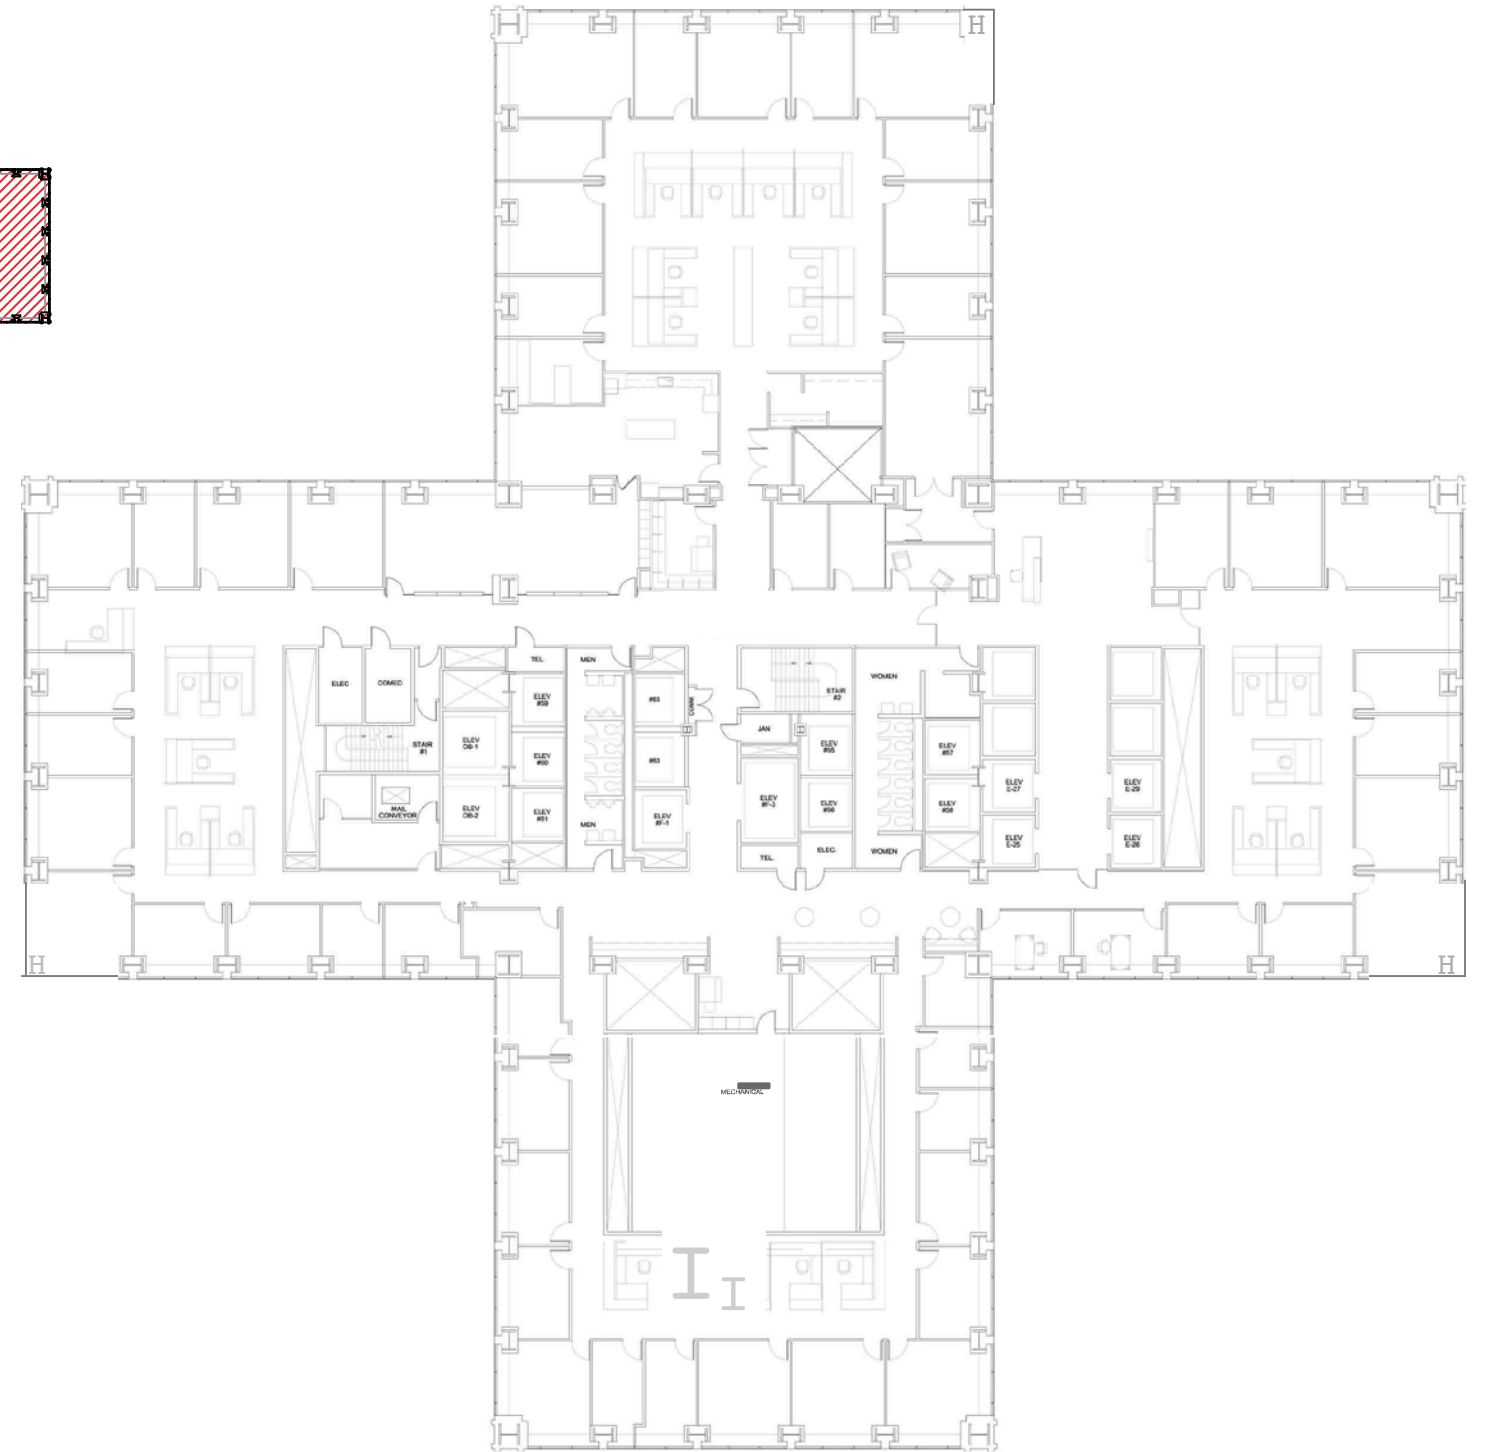

## SUITE 7000

28,511 RSF

telos

**JAMEY DIX**

jdix@telosgroupllc.com  
312.477.2944

**NIKKI KERN**

nkern@telosgroupllc.com  
312.477.2945

**JD PARCHETA**