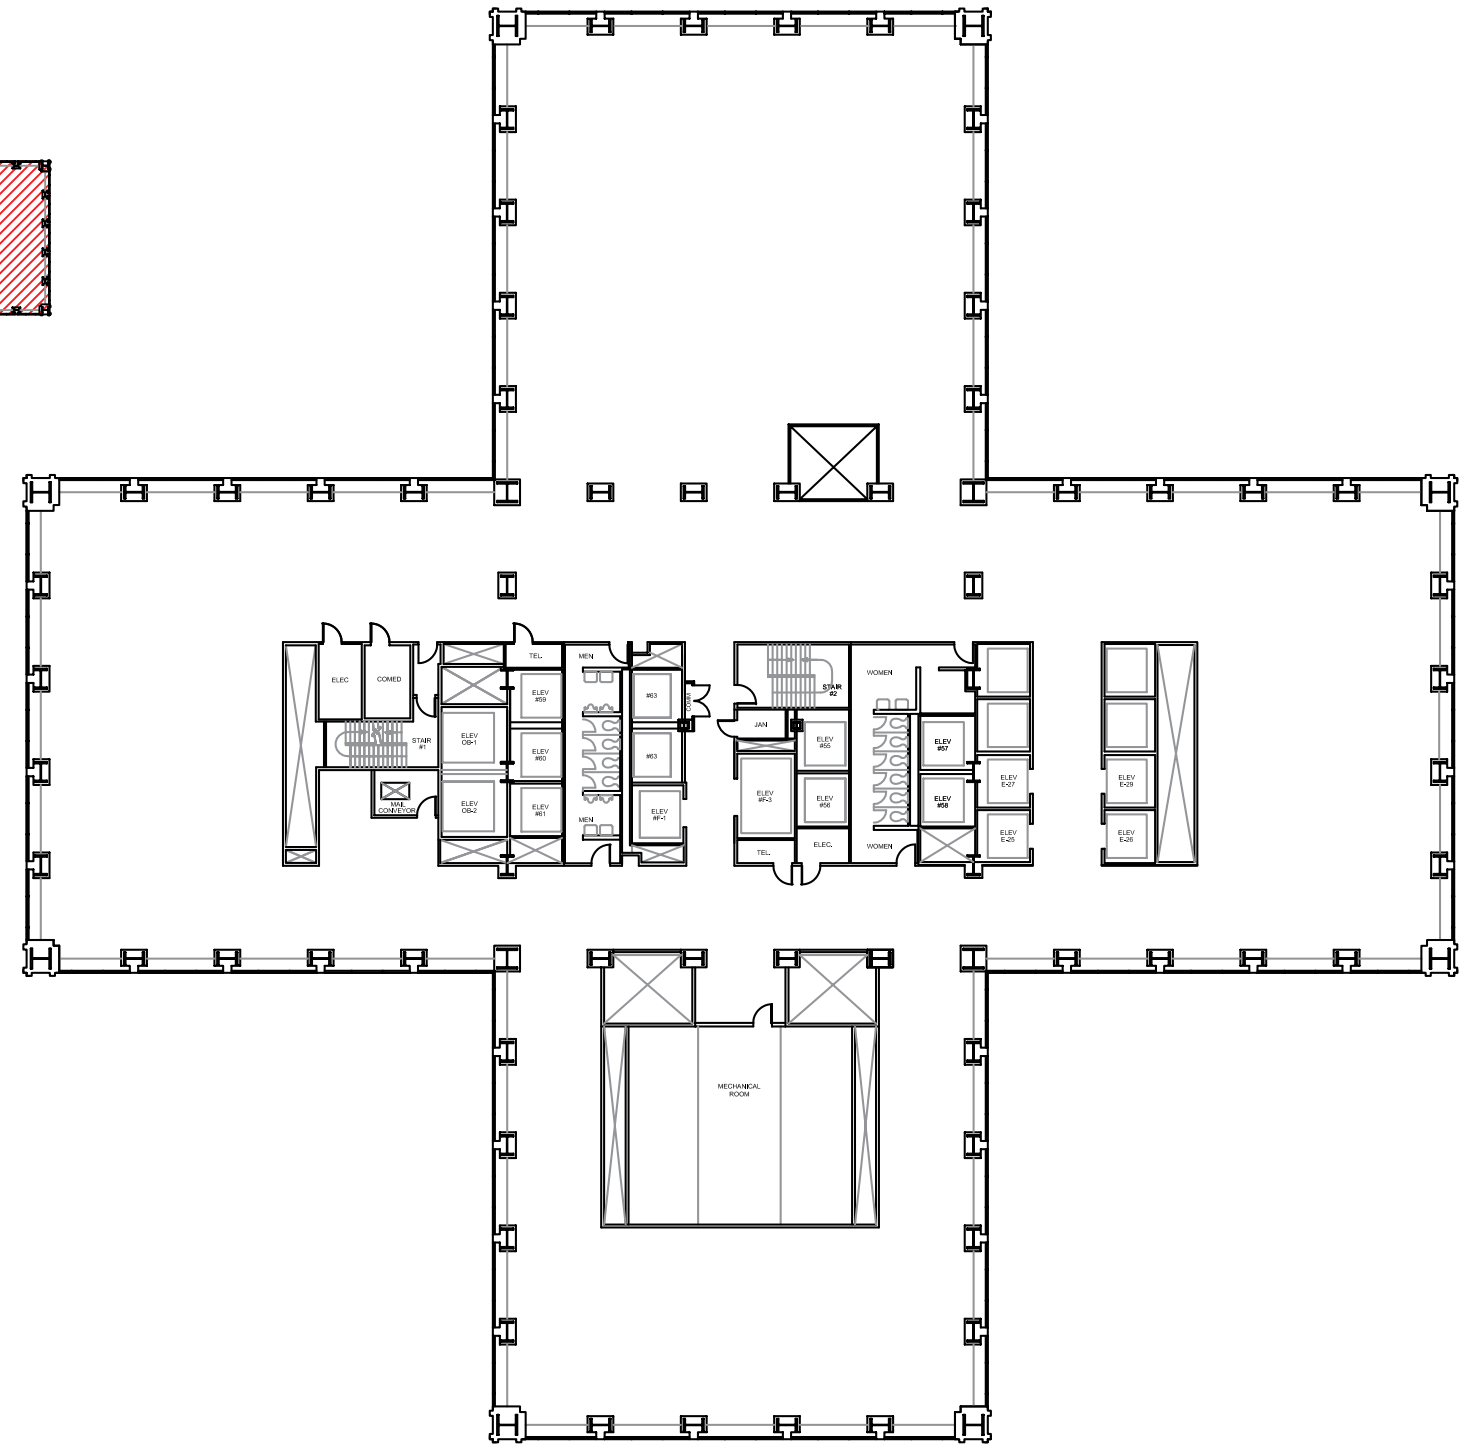

SUITE 7000

28,989 RSF

JAMEY DIX

jdix@telosgroupllc.com
312.477.2944

NIKKI KERN

nkern@telosgroupllc.com
312.477.2945

JD PARCHETA

jdparcheta@telosgroupllc.com
312.477.2957

VALERIE WOOD

vwood@telosgroupllc.com
312.477.2934