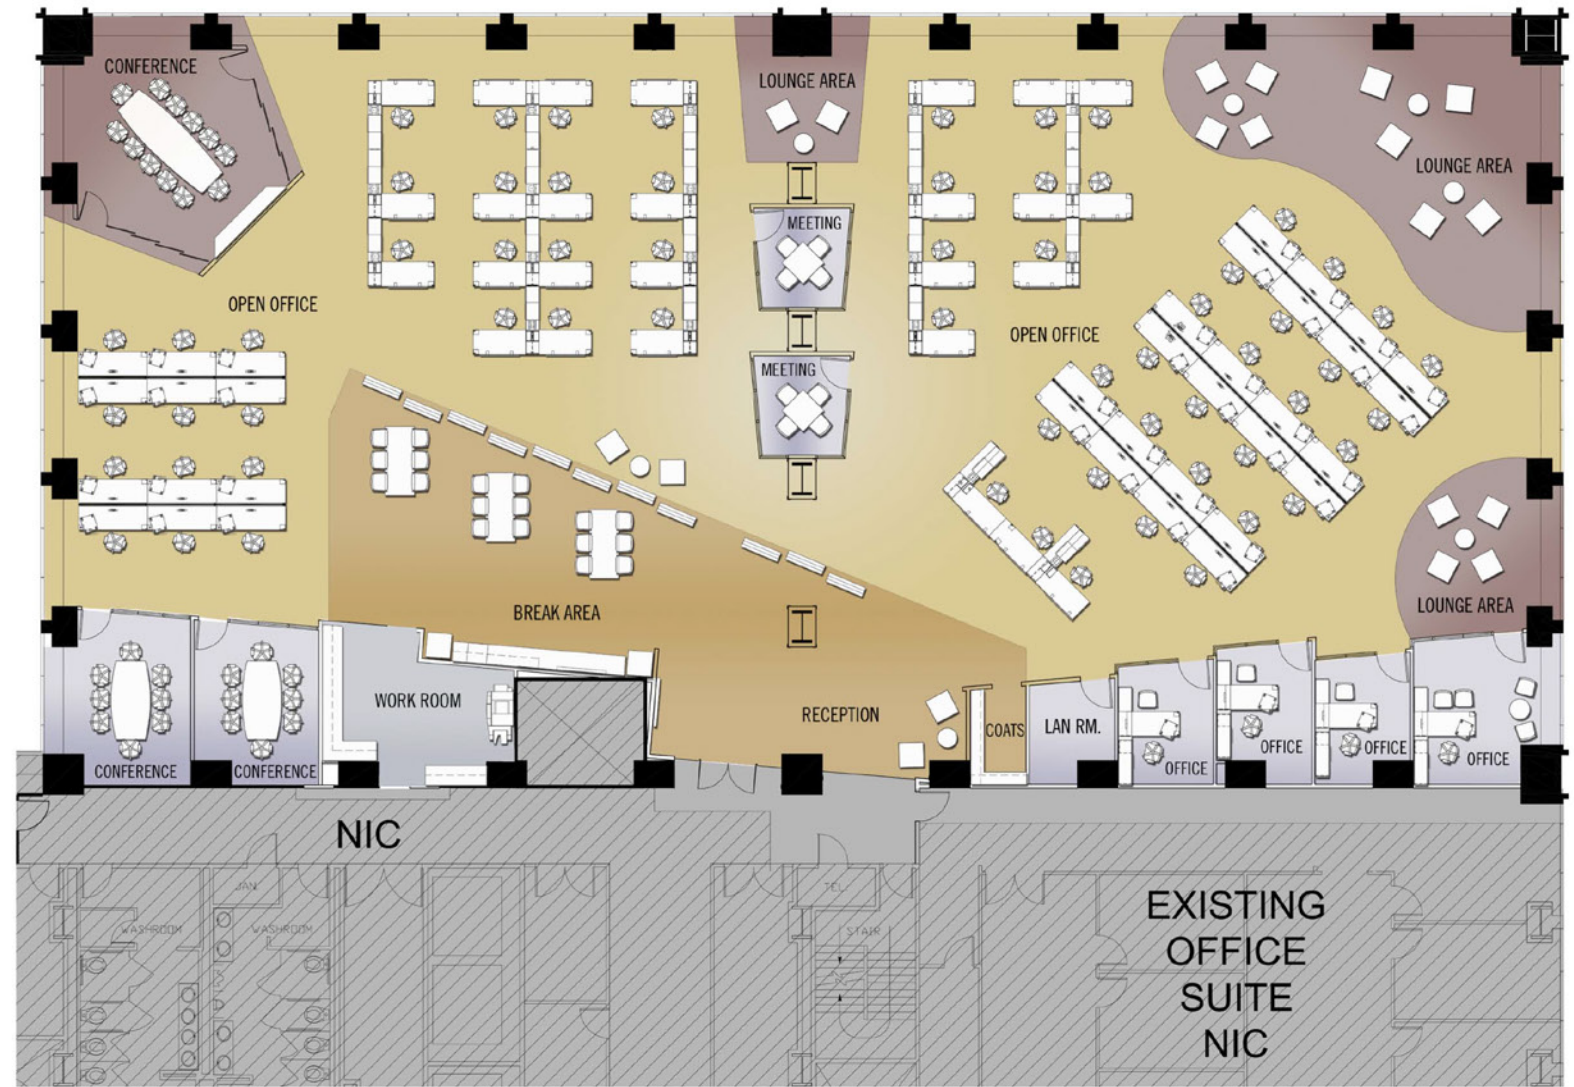

SUITE 5700

15,119 RSF

TAKE VIRTUAL TOUR

JAMEY DIX

jdix@telosgroupllc.com
312.477.2944

NIKKI KERN

nkern@telosgroupllc.com
312.477.2945

JD PARCHETA