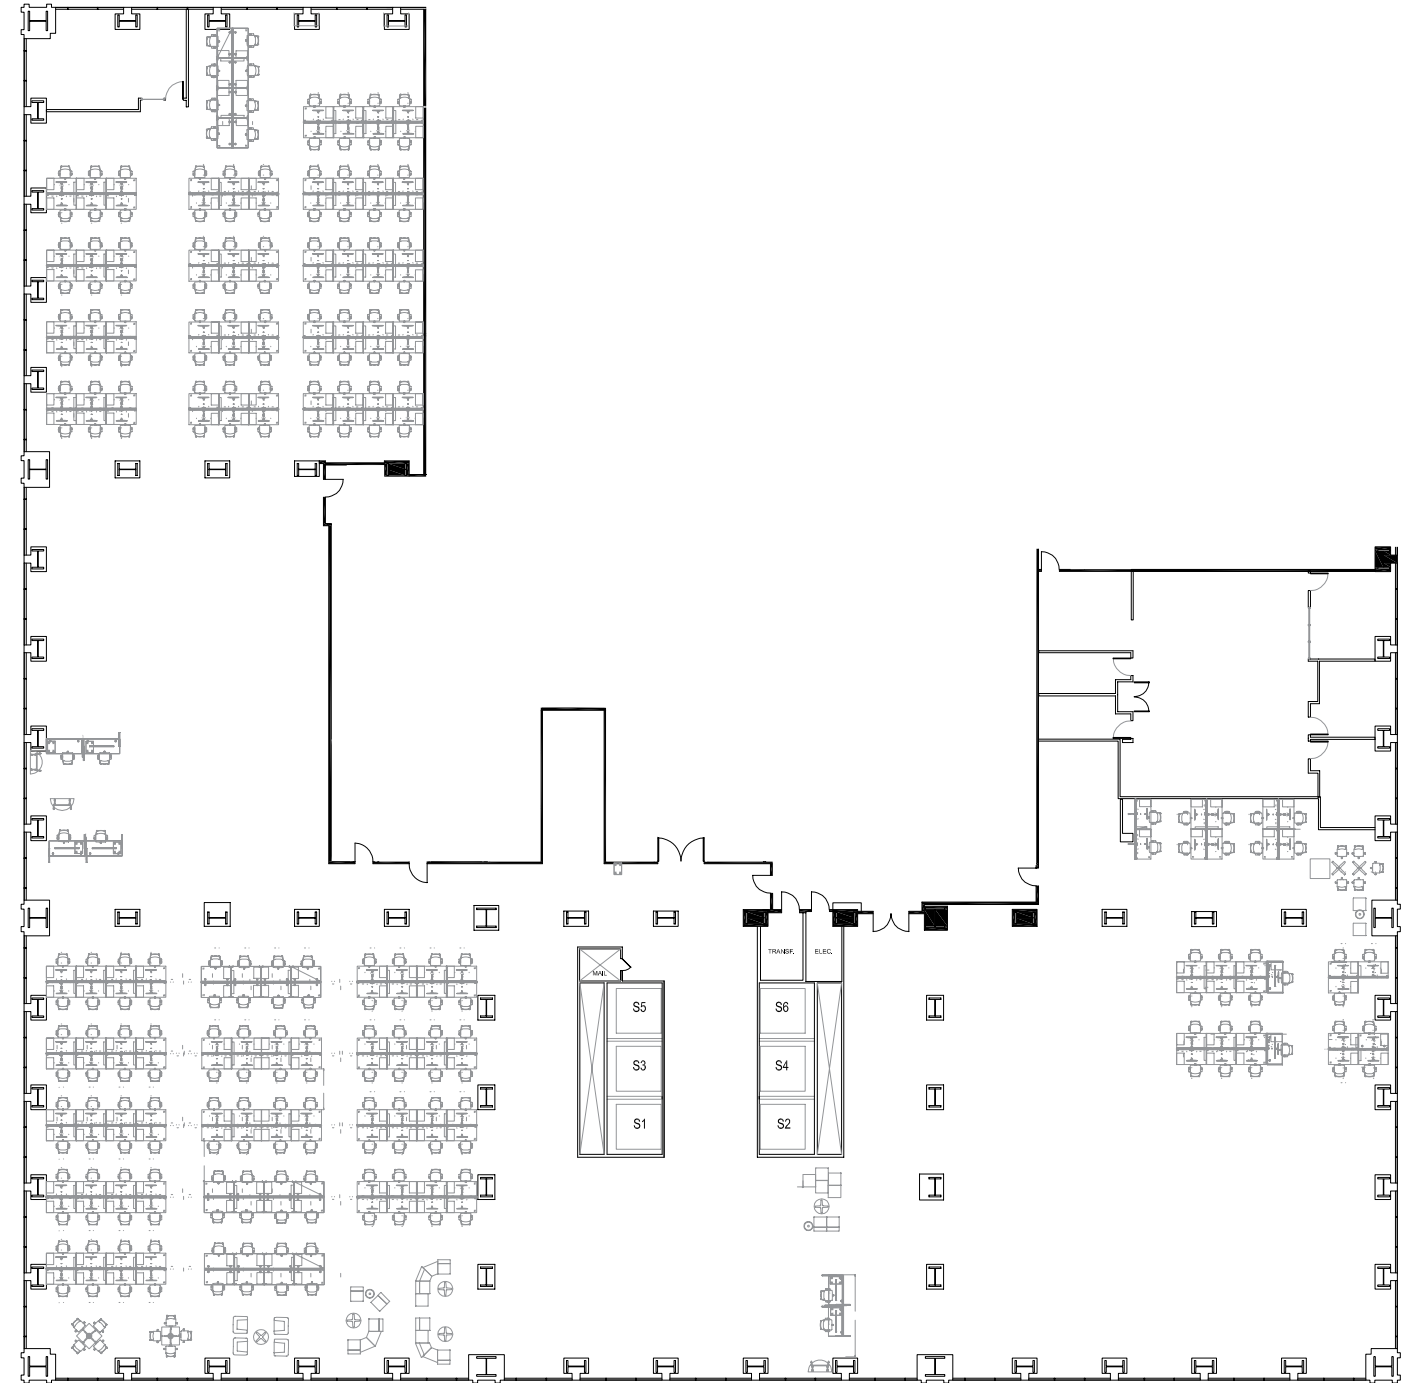

SUITE 2100

34,621 RSF

telos

JAMEY DIX

jdix@telosgroupllc.com
312.477.2944

NIKKI KERN

nkern@telosgroupllc.com
312.477.2945

JD PARCHETA