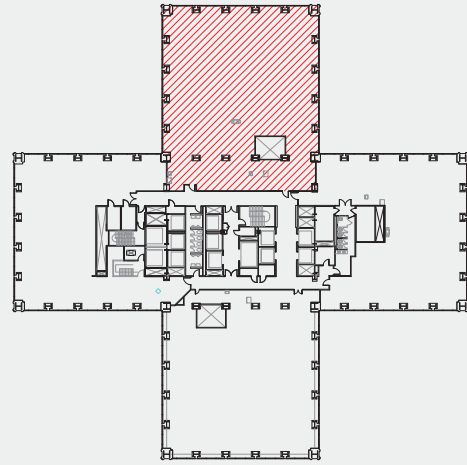

SUITE 8300-A

9,375 RSF

telos

NIKKI KERN
nkern@telosgroupllc.com
312.477.2945

JAMEY DIX
jdix@telosgroupllc.com
312.477.2944

JD PARCHETA
jdparcheta@telosgroupllc.com
312.477.2957