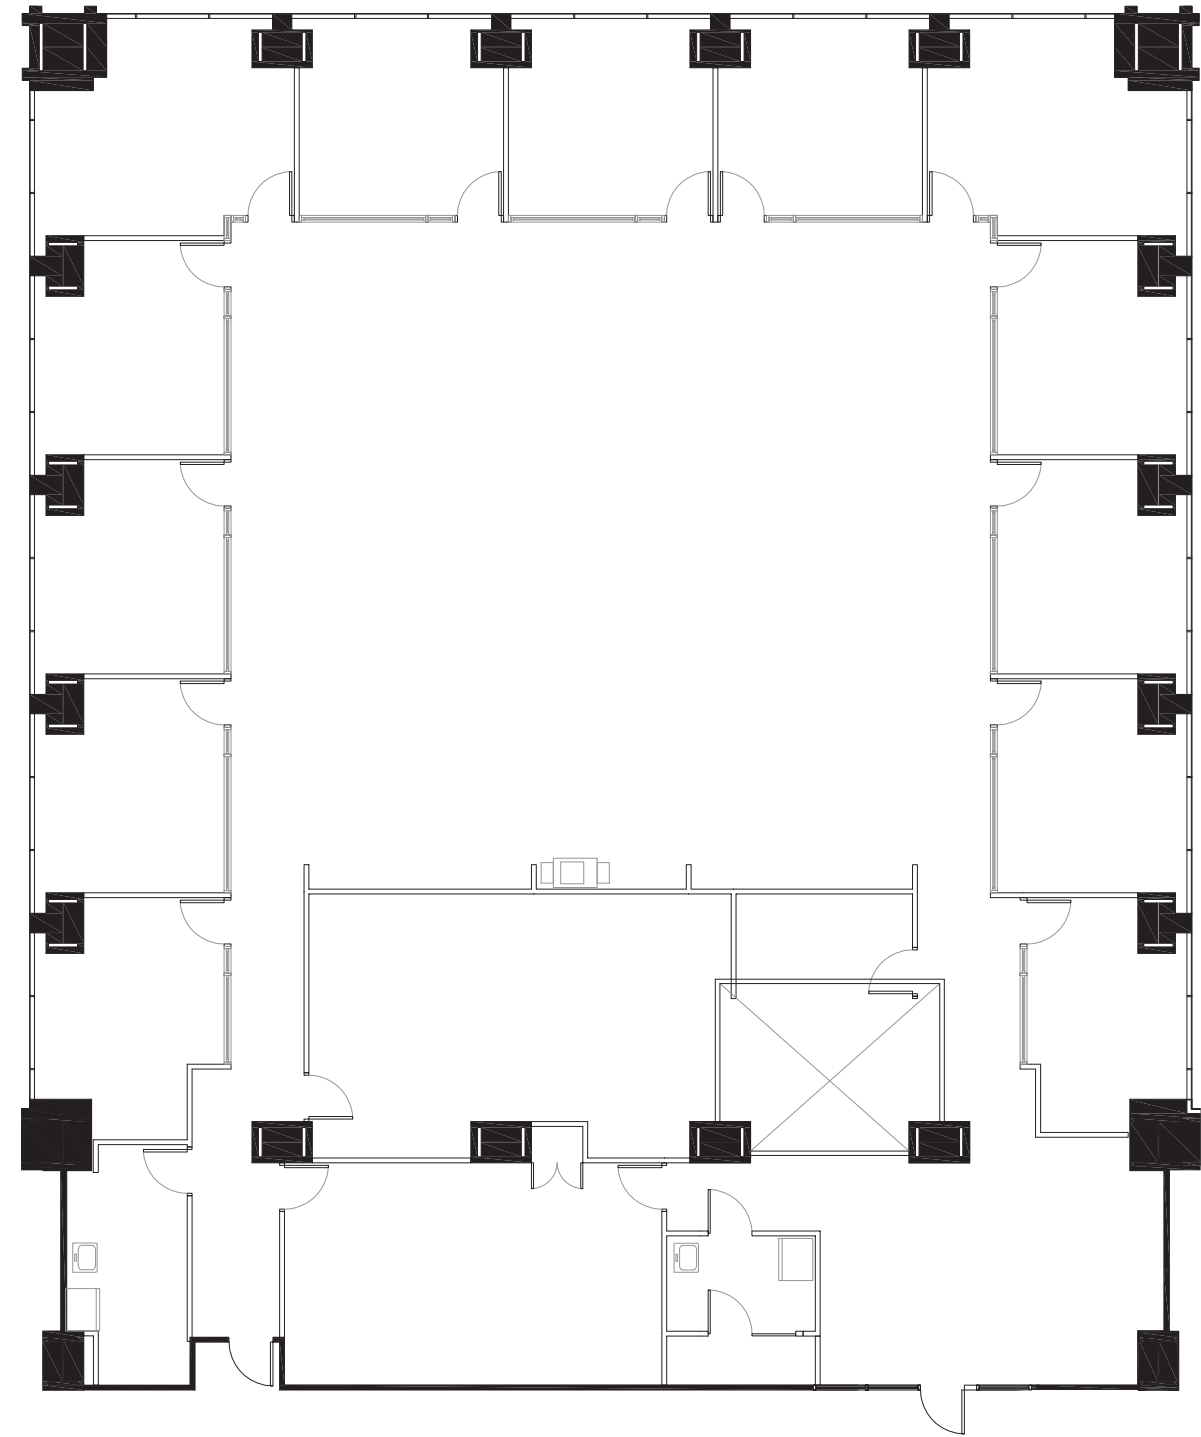

SUITE 8300-A

9,375 RSF

telos

NIKKI KERN
nkern@telosgroupllc.com
312.477.2945

JAMEY DIX
jdix@telosgroupllc.com
312.477.2944

JD PARCHETA
jdparcheta@telosgroupllc.com
312.477.2957