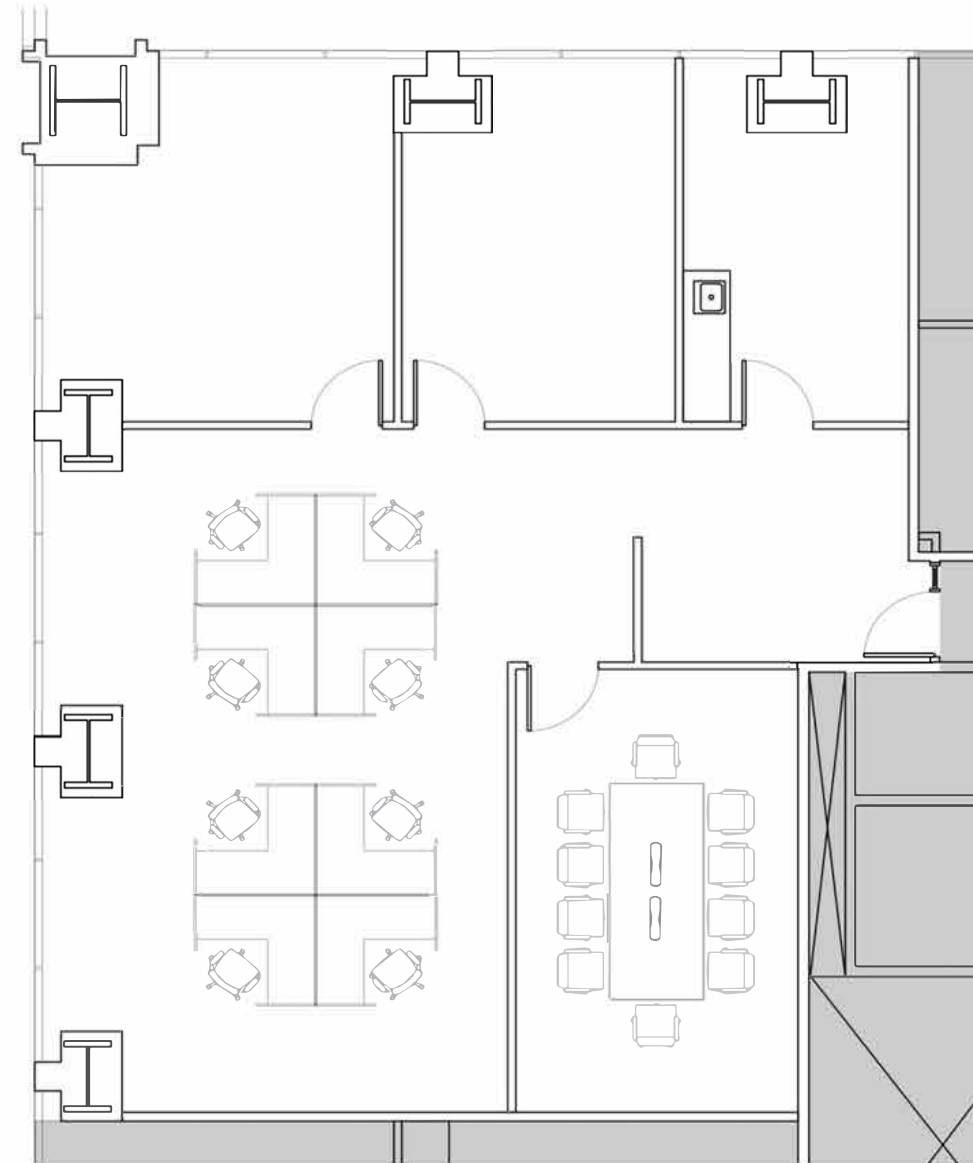

SUITE 9330

2,338 RSF

telos

MAGGIE BROPHY
mbrophy@telosgroupllc.com
312.477.2947

JAMEY DIX
jdix@telosgroupllc.com
312.477.2944

NIKKI KERN
nkern@telosgroupllc.com
312.477.2945