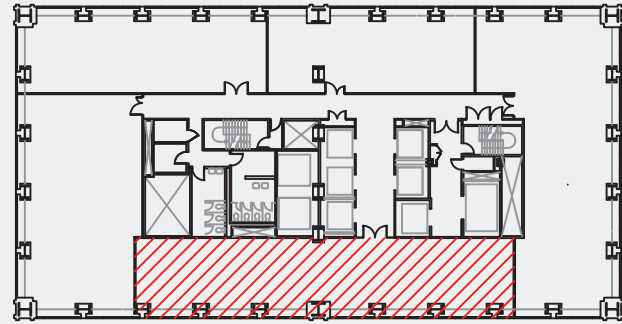

## SUITE 9820

2,725 RSF

telos

**NIKKI KERN**  
nkern@telosgroupllc.com  
312.477.2945

**JAMEY DIX**  
jdix@telosgroupllc.com  
312.477.2944

**JD PARCHETA**  
jdparcheta@telosgroupllc.com  
312.477.2957