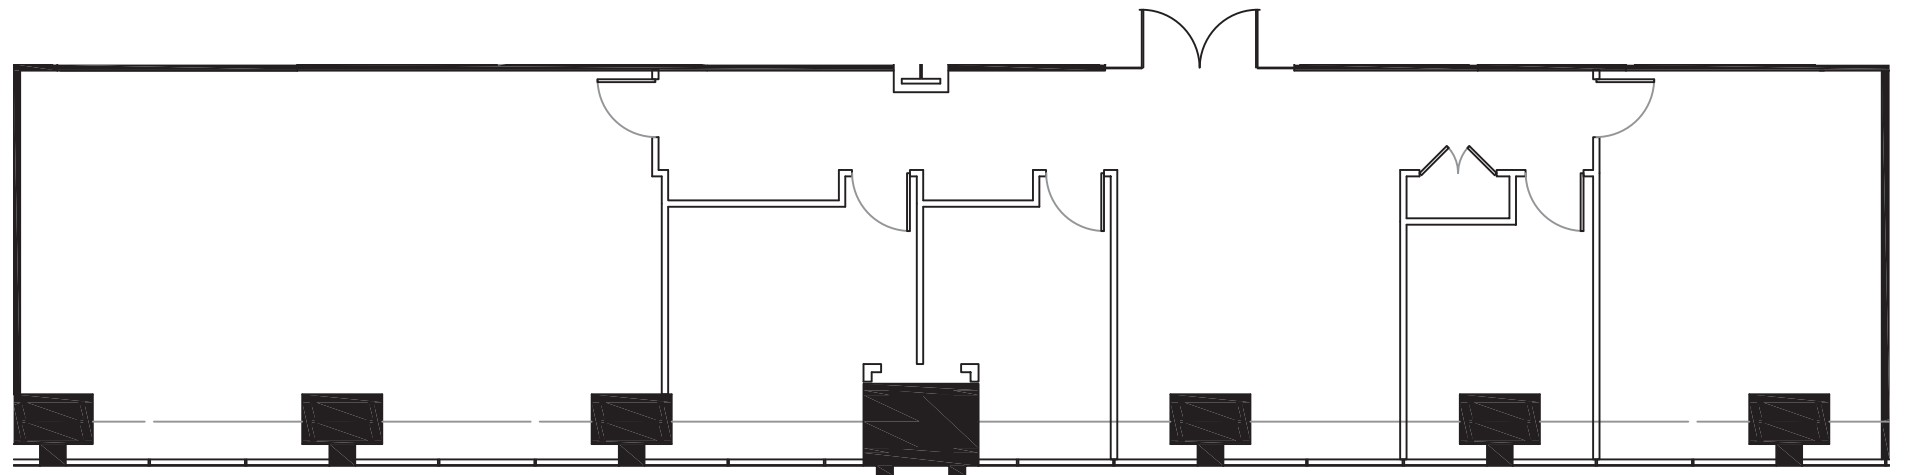

## SUITE 9820

2,725 RSF

telos

**NIKKI KERN**  
nkern@telosgroupllc.com  
312.477.2945

**JAMEY DIX**  
jdix@telosgroupllc.com  
312.477.2944

**JD PARCHETA**  
jdparcheta@telosgroupllc.com  
312.477.2957