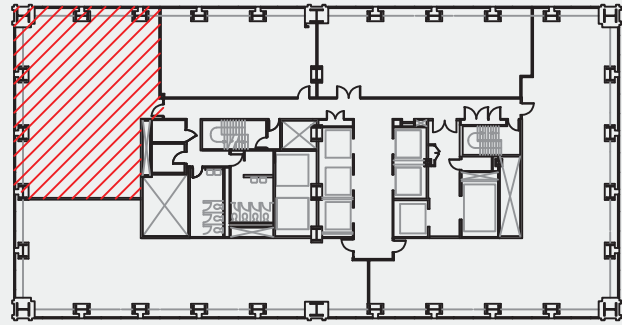

# SUITE 9330

2,423 RSF

**NIKKI KERN**  
nkern@telosgroupllc.com  
312.477.2945

**JAMEY DIX**  
jdix@telosgroupllc.com  
312.477.2944

**JD PARCHETA**  
jdparcheta@telosgroupllc.com  
312.477.2957