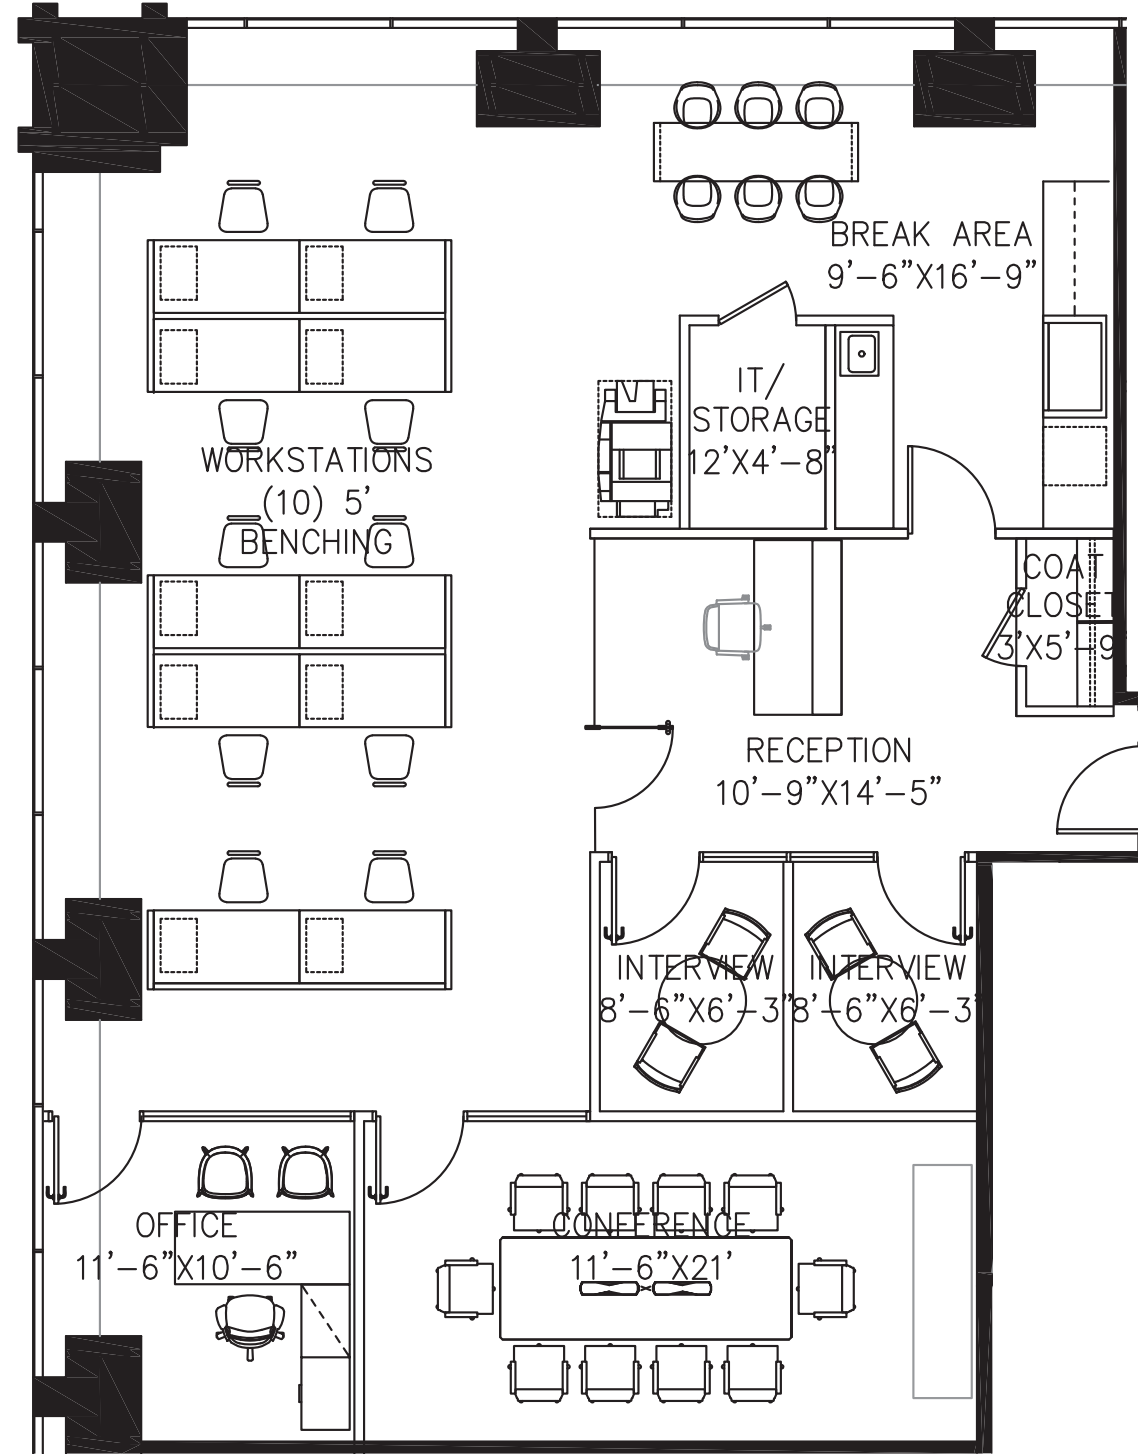

# SUITE 9330

2,423 RSF

**NIKKI KERN**  
nkern@telosgroupllc.com  
312.477.2945

**JAMEY DIX**  
jdix@telosgroupllc.com  
312.477.2944

**JD PARCHETA**  
jdparcheta@telosgroupllc.com  
312.477.2957