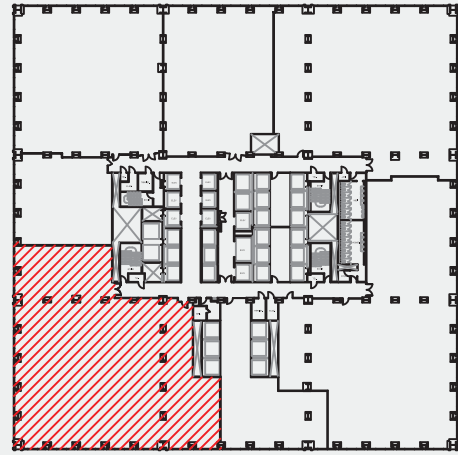

SUITE 4000

11,778 RSF

telos

NIKKI KERN
nkern@telosgroupllc.com
312.477.2945

JAMEY DIX
jdix@telosgroupllc.com
312.477.2944

JD PARCHETA
jdparcheta@telosgroupllc.com
312.477.2957